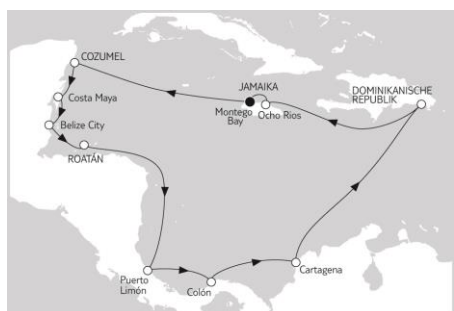

Mein Schiff.

REISEEMPFEHLUNGEN

PREMIUM ALLES INKLUSIVE*

HONGKONG MIT JAPAN I und II

Mein Schiff 5

16.03. – 30.03.2022 · 30.03. – 13.04.2022

14 Nächte · Innenkabine

ab 2.279 € **

inklusive 300 € Frühbucher-Ermäßigung

KARIBIK & MITTELAMERIKA I

Mein Schiff 1

04.02. – 18.02.2022

14 Nächte · Innenkabine

ab 1.729 € **

inklusive 300 € Frühbucher-Ermäßigung

KARIBIK & MITTELAMERIKA II

Mein Schiff 1

13.12. – 27.12.2021

14 Nächte · Innenkabine

ab 1.629 € **

inklusive 300 € Frühbucher-Ermäßigung

* Im Reisepreis enthalten sind gänztägig in den meisten Bars und Restaurants ein vielfältiges kulinarisches Angebot und Markengetränke in Premium-Qualität sowie Zutritt zum Bereich SPA & Sport, Entertainment und Kinderbetreuung. | ** Preis p. P. im PRO-Tarif (limitiertes Kontingent) bei 2er-Belegung einer Innenkabine ab/bis Hafen inkl. 300 € Frühbucher-Ermäßigung (limitiertes Kontingent) bei Buchung bis max. zum 30.11.2020. An-/Abreise nach Verfügbarkeit zubuchbar. | TUI Cruises GmbH · Heidenkampsweg 58 · 20097 Hamburg · Deutschland | Stand: 17.11.2020.